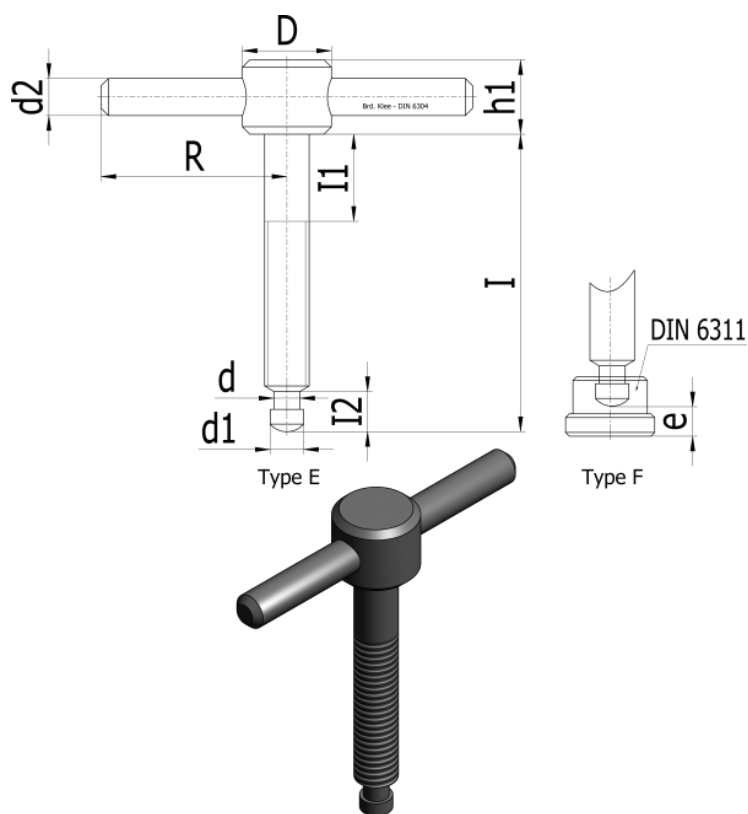

Varenummer: 20473733
 Beskrivelse: E+G
 Spændeskruer DIN 6304-M 20-110-E

Mål

d1	= M 20	I3 = 140
d2	= 30	I4 = 20
d3	= 16	I5 = 5.6
d4 h11	= 15.5	z = 12.4
I1	= 110	
I1	= 90	
I1	= 75	
I2	= 28	